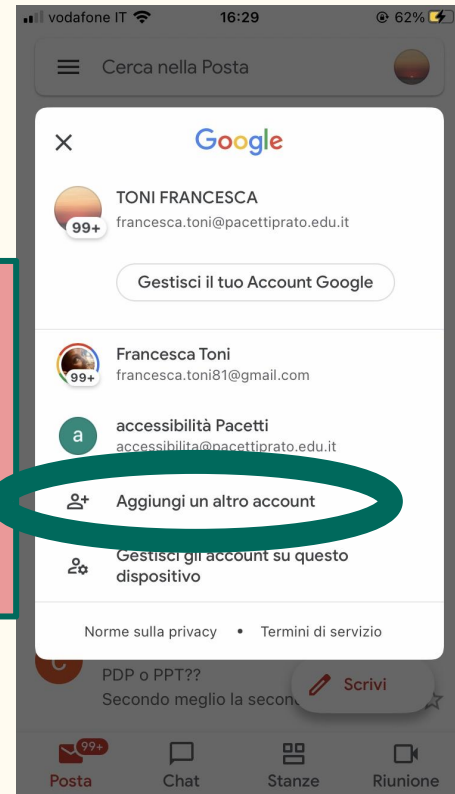

# Come selezionare le app?

Passa da un'app di Google Workspace all'altra con questa icona

Riunisci tutti con [Google Meet](#), collabora con loro in [Documenti](#), [Fogli](#) o [Presentazioni](#) e accedi a tutto ciò che serve per il tuo team proprio qui in Drive.

# Gmail

qui posso controllare  
con quale account sono  
entrata

è il servizio di posta associato al nostro account Google.  
Se la usate da telefono o tablet, è necessario **SCARICARE LA APP** di Gmail dal vostro App Store

# Gmail - su dispositivo mobile (smartphone, tablet)

APP PER  
DISPOSITIVO  
MOBILE

cliccando  
su "scrivi"  
iniziate  
una nuova  
mail

qui posso  
controllare  
con quale  
account  
sono  
entrata

cliccando sopra  
l'icona profilo  
posso decidere  
di cambiare  
account o  
aggiungerne  
uno nuovo

Aggiungi un altro account