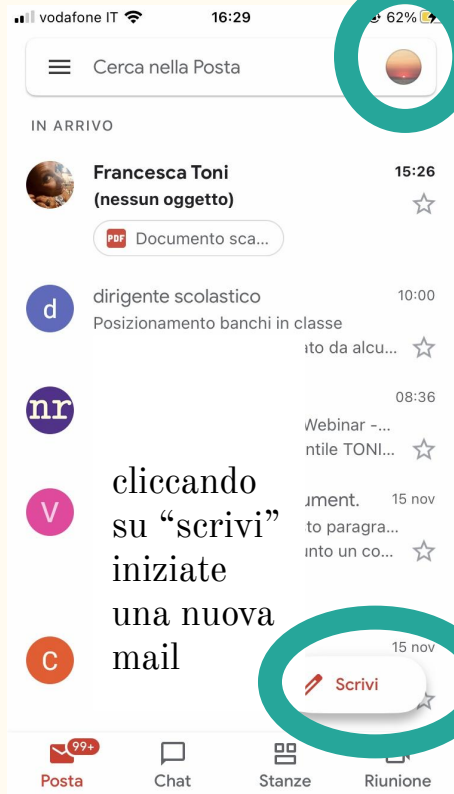

# Le applicazioni di Google Workspace: Gmail

# Gmail

qui posso controllare  
con quale account sono  
entrata

è il servizio di posta associato al nostro account Google.  
Se la usate da telefono o tablet, è necessario **SCARICARE LA APP** di Gmail dal vostro App Store

# Gmail - su dispositivo mobile (smartphone, tablet)

APP PER  
DISPOSITIVO  
MOBILE

cliccando  
su "scrivi"  
iniziate  
una nuova  
mail

qui posso  
controllare  
con quale  
account  
sono  
entrata

cliccando sopra  
l'icona profilo  
posso decidere  
di cambiare  
account o  
aggiungerne  
uno nuovo